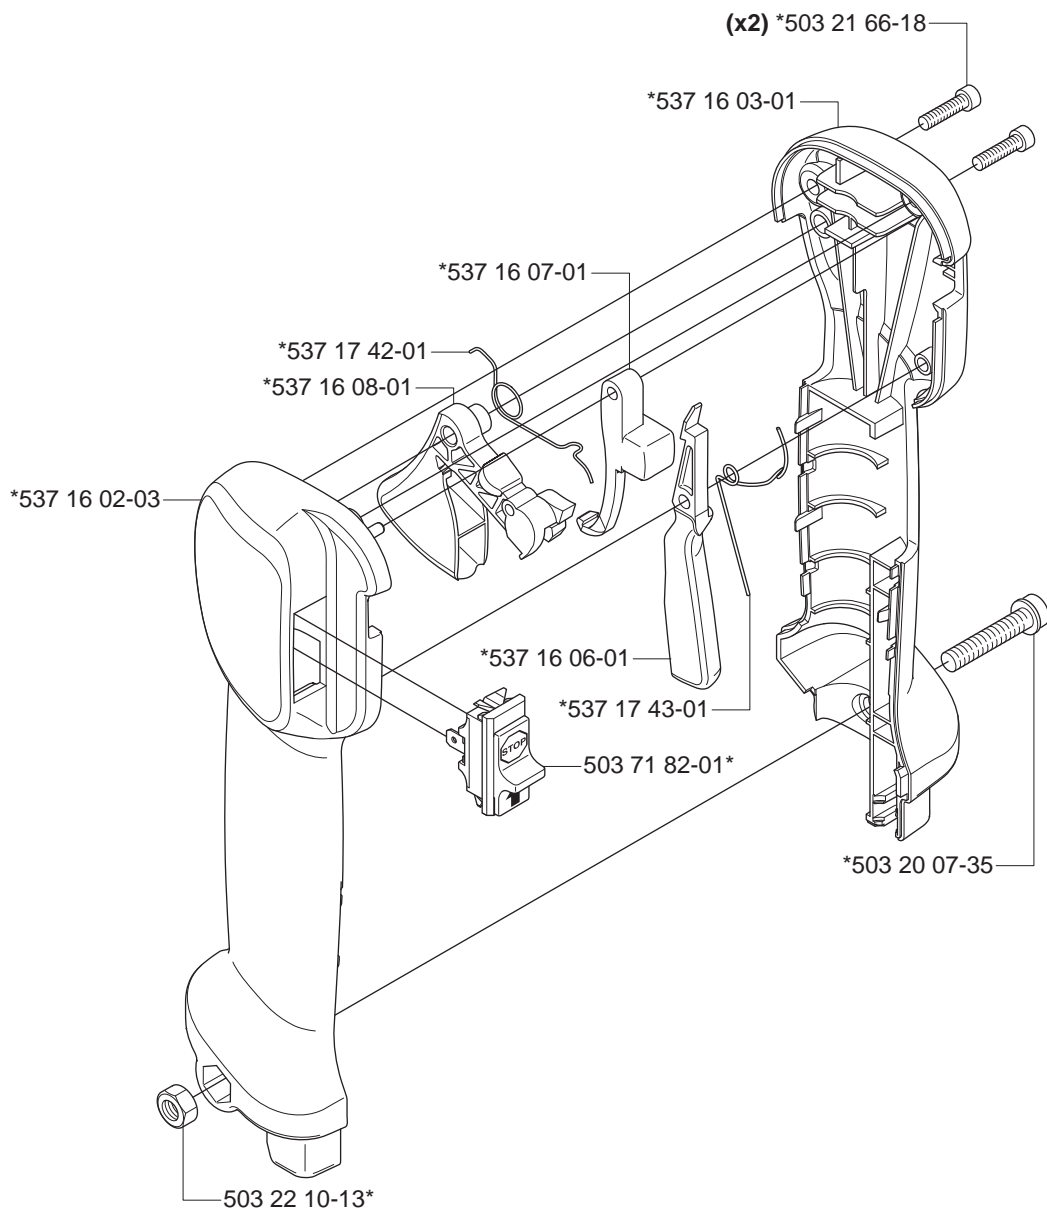

A 235R, 235RII

*compl 544 21 64-01

A 232L, 232R

*compl 502 21 92-08 (1"/25,4mm)

B 235R, 235RII

B 232L, 232R

C 235R, 235RII
*compl 503 72 43-11

C 232R
*compl 503 72 43-03

D 235R, 235RII
*compl 537 18 35-07

E 232R
*compl 502 19 58-13

F 232L
*compl 503 78 05-03

G 232L, 232R

G 235R, 235RII

H

J***compl 503 90 47-02****K*****compl 502 18 95-02****L*****compl 503 84 00-02****M**

N *compl 503 79 06-01

P *compl 503 72 80-01 (232L,R) \varnothing 35
*compl 503 69 46-01 (235R) \varnothing 38
*compl 503 10 41-01 (235RII) \varnothing 40

Q *compl 502 21 28-04

- ① 530 03 51-73
Set of gaskets
Dichtungssatz
Jeu de joints
Juego de juntas
Packningssats

U 235R, 235RII
*compl 537 33 16-01