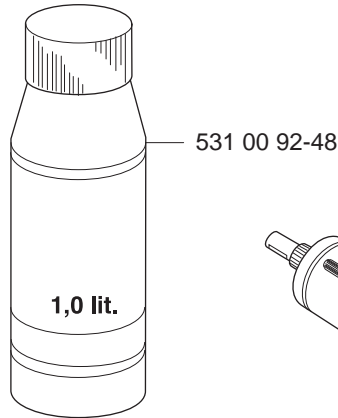

T Accessories
Zubehöre
Accessoires
Acessorios
Tillbehör

*compl 502 21 60-01 (232)
**compl 502 21 60-14 (235)

Oil Airfilter
Öl Luftfilter
Aceite Filtro Air
Huile Filtera aire
Olja Luftfilter