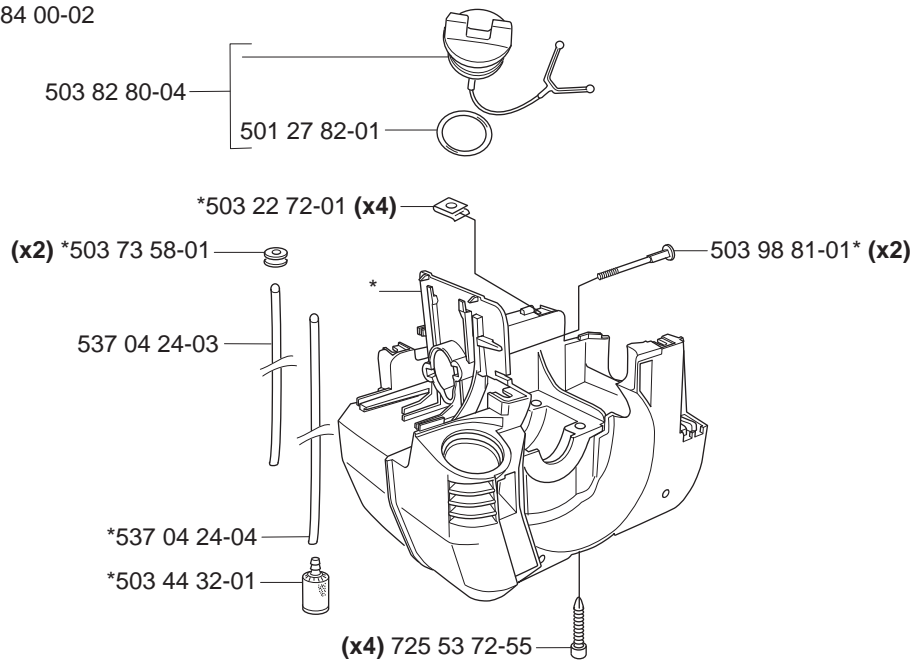

A 235R, 235RII

*compl 544 21 64-01

A 232L, 232R

*compl 502 21 92-08 (1"/25,4mm)

B 235R, 235RII

B 232L, 232R

C 235R, 235RII
*compl 503 72 43-11

C 232R
*compl 503 72 43-03

D 235R, 235RII
*compl 537 18 35-07

E 232R
*compl 502 19 58-13

F 232L
*compl 503 78 05-03

G 232L, 232R

G 235R, 235RII

H

J***compl 503 90 47-02****K*****compl 502 18 95-02****L*****compl 503 84 00-02****M**

N *compl 503 79 06-01

P *compl 503 72 80-01 (232L,R) \varnothing 35
*compl 503 69 46-01 (235R) \varnothing 38
*compl 503 10 41-01 (235RII) \varnothing 40

Q *compl 502 21 28-04

- ① 530 03 51-73
Set of gaskets
Dichtungssatz
Jeu de joints
Juego de juntas
Packningssats