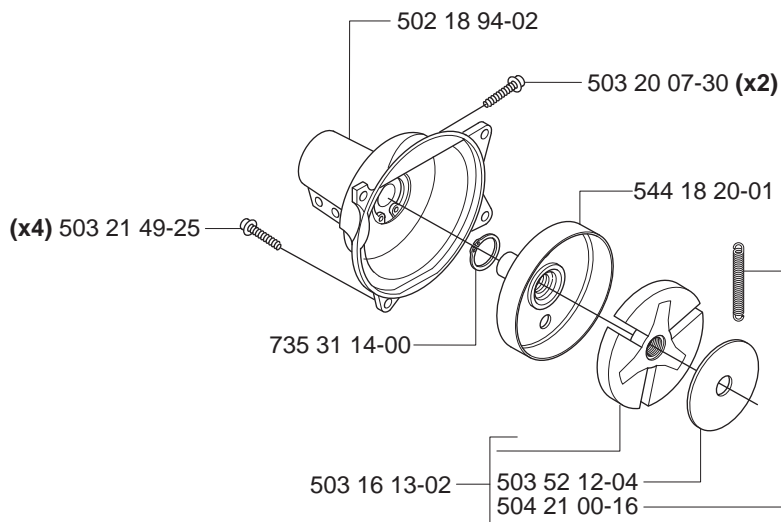

A 235R, 235RII

*compl 544 21 64-01

A 232L, 232R

*compl 502 21 92-08 (1"/25,4mm)

B 235R, 235RII

B 232L, 232R

C 235R, 235RII
*compl 503 72 43-11

C 232R
*compl 503 72 43-03

D 235R, 235RII
*compl 537 18 35-07

E 232R
*compl 502 19 58-13

F 232L
*compl 503 78 05-03

G 232L, 232R

G 235R, 235RII

H

J***compl 503 90 47-02****K*****compl 502 18 95-02****L*****compl 503 84 00-02****M**

N *compl 503 79 06-01

P *compl 503 72 80-01 (232L,R) \varnothing 35
*compl 503 69 46-01 (235R) \varnothing 38
*compl 503 10 41-01 (235RII) \varnothing 40

Q *compl 502 21 28-04

- ① 530 03 51-73
Set of gaskets
Dichtungssatz
Jeu de joints
Juego de juntas
Packningssats