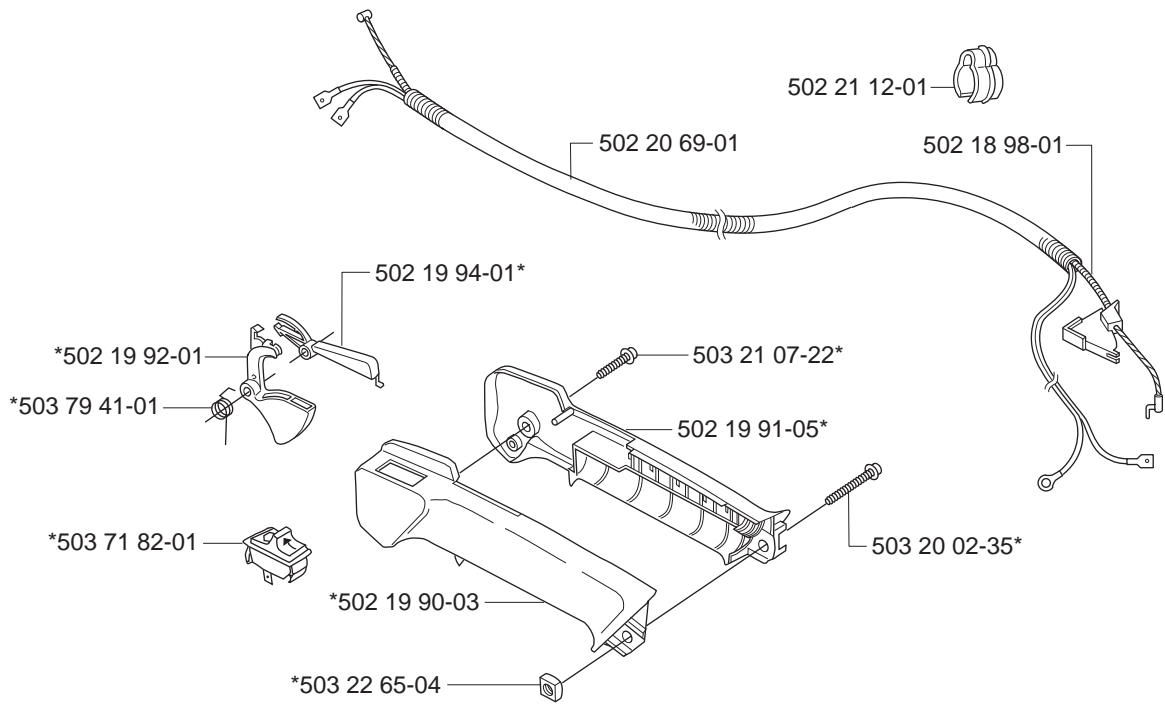

A 235R, 235RII

*compl 544 21 64-01

A 232L, 232R

*compl 502 21 92-08 (1"/25,4mm)

B 235R, 235RII

B 232L, 232R

C 235R, 235RII
*compl 503 72 43-11

C 232R
*compl 503 72 43-03

D 235R, 235RII
*compl 537 18 35-07

E 232R
*compl 502 19 58-13

F 232L
*compl 503 78 05-03

G 232L, 232R

G 235R, 235RII

H

J***compl 503 90 47-02****K*****compl 502 18 95-02****L*****compl 503 84 00-02****M**

N *compl 503 79 06-01

P *compl 503 72 80-01 (232L,R) \varnothing 35
*compl 503 69 46-01 (235R) \varnothing 38
*compl 503 10 41-01 (235RII) \varnothing 40

Q *compl 502 21 28-04

- ① 530 03 51-73
Set of gaskets
Dichtungssatz
Jeu de joints
Juego de juntas
Packningssats

U 235R, 235RII
*compl 537 33 16-01