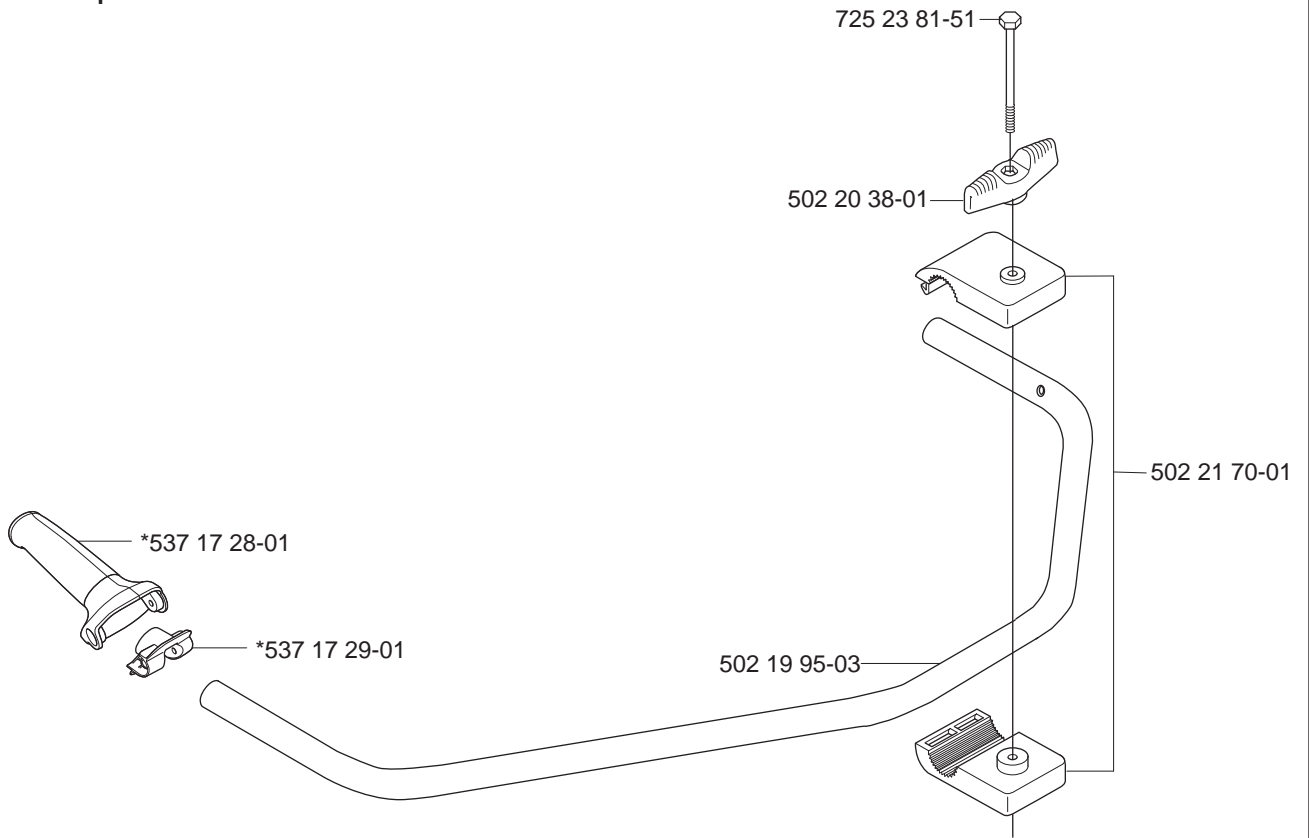

A 235R, 235RII

*compl 544 21 64-01

A 232L, 232R

*compl 502 21 92-08 (1"/25,4mm)

B 235R, 235RII

B 232L, 232R

C 235R, 235RII
*compl 503 72 43-11

C 232R
*compl 503 72 43-03

D 235R, 235RII
*compl 537 18 35-07

E 232R
*compl 502 19 58-13

F 232L
*compl 503 78 05-03

G 232L, 232R

G 235R, 235RII

H

J***compl 503 90 47-02****K*****compl 502 18 95-02****L*****compl 503 84 00-02****M**

N *compl 503 79 06-01

P *compl 503 72 80-01 (232L,R) \varnothing 35
*compl 503 69 46-01 (235R) \varnothing 38
*compl 503 10 41-01 (235RII) \varnothing 40

Q *compl 502 21 28-04

- ① 530 03 51-73
Set of gaskets
Dichtungssatz
Jeu de joints
Juego de juntas
Packningssats

U 235R, 235RII
*compl 537 33 16-01