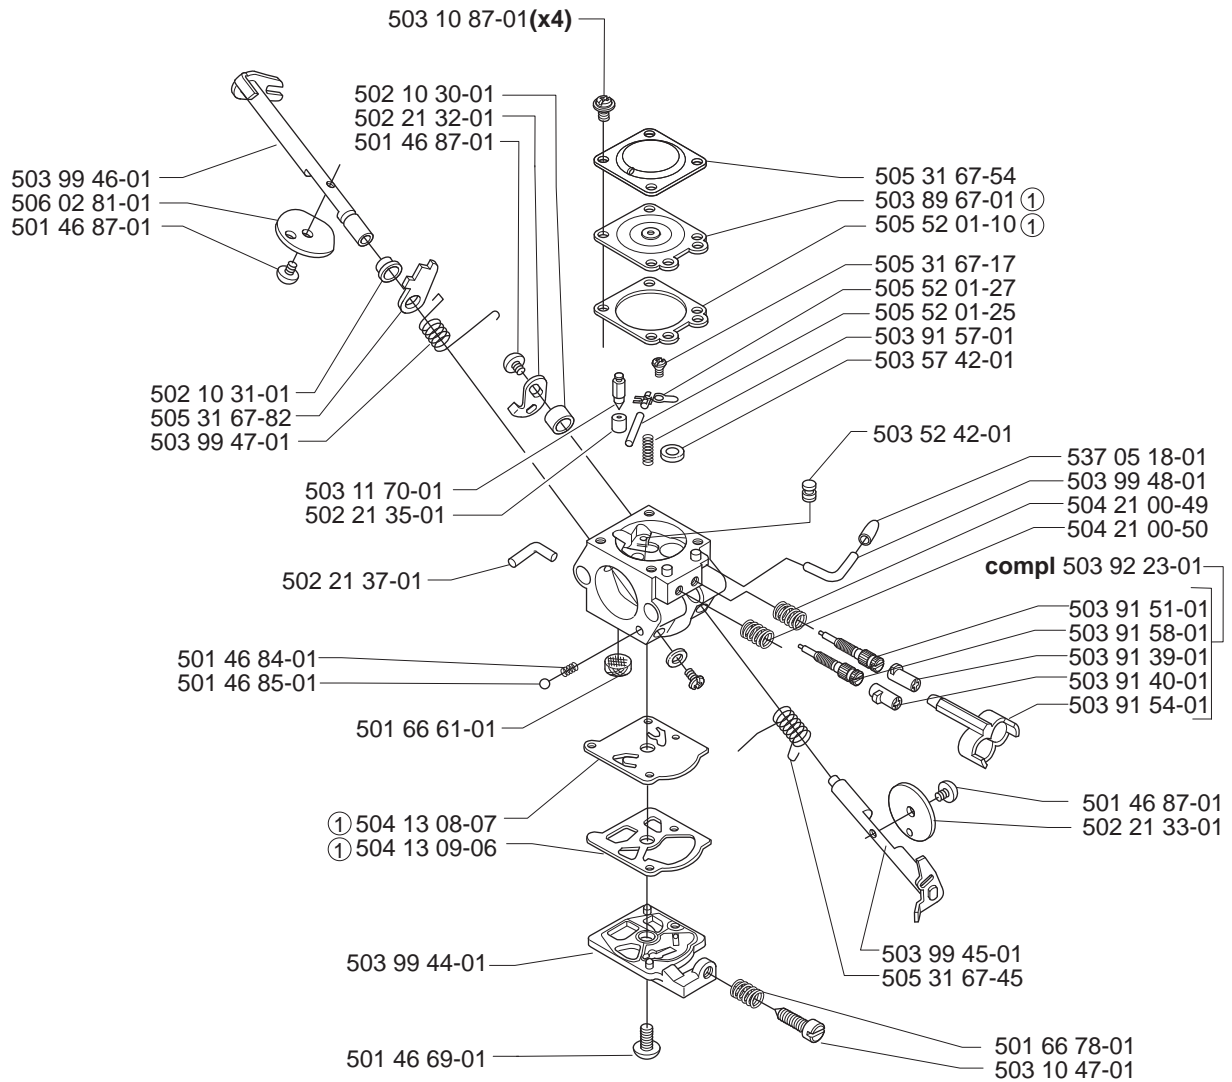

A 235R, 235RII

*compl 544 21 64-01

A 232L, 232R

*compl 502 21 92-08 (1"/25,4mm)

B 235R, 235RII

B 232L, 232R

C 235R, 235RII
*compl 503 72 43-11

C 232R
*compl 503 72 43-03

D 235R, 235RII
*compl 537 18 35-07

E 232R
*compl 502 19 58-13

F 232L
*compl 503 78 05-03

G 232L, 232R

G 235R, 235RII

H

J***compl 503 90 47-02****K*****compl 502 18 95-02****L*****compl 503 84 00-02****M**

N *compl 503 79 06-01

P *compl 503 72 80-01 (232L,R) \varnothing 35
*compl 503 69 46-01 (235R) \varnothing 38
*compl 503 10 41-01 (235RII) \varnothing 40

Q *compl 502 21 28-04

- ① 530 03 51-73
Set of gaskets
Dichtungssatz
Jeu de joints
Juego de juntas
Packningssats

U 235R, 235RII
*compl 537 33 16-01