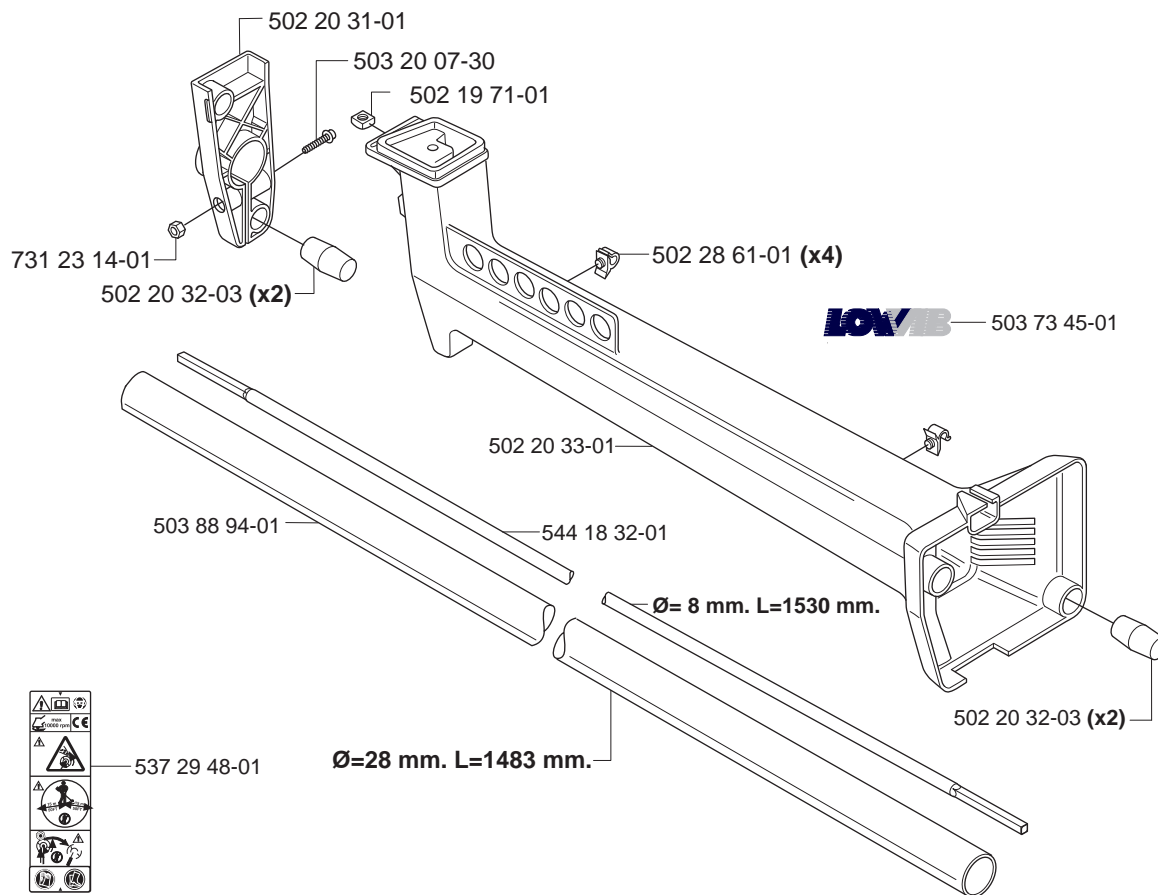

A 235R, 235RII

*compl 544 21 64-01

A 232L, 232R

*compl 502 21 92-08 (1"/25,4mm)

B 235R, 235RII

B 232L, 232R

C 235R, 235RII
*compl 503 72 43-11

C 232R
*compl 503 72 43-03

D 235R, 235RII
*compl 537 18 35-07

E 232R
*compl 502 19 58-13

F 232L
*compl 503 78 05-03

G 232L, 232R

G 235R, 235RII

H

J***compl 503 90 47-02****K*****compl 502 18 95-02****L*****compl 503 84 00-02****M**

N *compl 503 79 06-01

P *compl 503 72 80-01 (232L,R) \varnothing 35
*compl 503 69 46-01 (235R) \varnothing 38
*compl 503 10 41-01 (235RII) \varnothing 40

Q *compl 502 21 28-04

- ① 530 03 51-73
Set of gaskets
Dichtungssatz
Jeu de joints
Juego de juntas
Packningssats

U 235R, 235RII
*compl 537 33 16-01