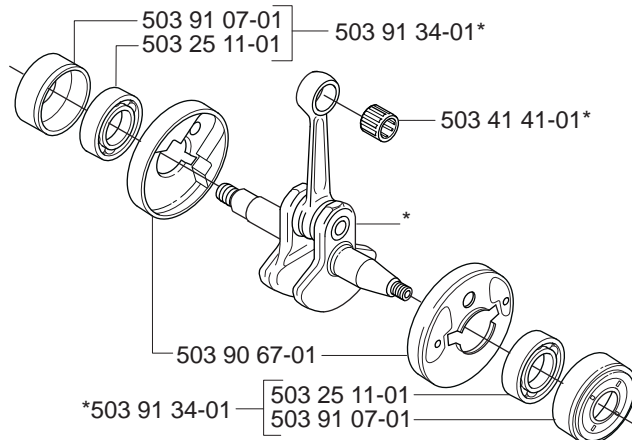

A 235R, 235RII

*compl 544 21 64-01

A 232L, 232R

*compl 502 21 92-08 (1"/25,4mm)

B 235R, 235RII

B 232L, 232R

C 235R, 235RII
*compl 503 72 43-11

C 232R
*compl 503 72 43-03

D 235R, 235RII
*compl 537 18 35-07

E 232R
*compl 502 19 58-13

F 232L
*compl 503 78 05-03

G 232L, 232R

G 235R, 235RII

H

J***compl 503 90 47-02****K*****compl 502 18 95-02****L*****compl 503 84 00-02****M**

N *compl 503 79 06-01

P *compl 503 72 80-01 (232L,R) \varnothing 35
*compl 503 69 46-01 (235R) \varnothing 38
*compl 503 10 41-01 (235RII) \varnothing 40

Q *compl 502 21 28-04

- ① 530 03 51-73
Set of gaskets
Dichtungssatz
Jeu de joints
Juego de juntas
Packningssats