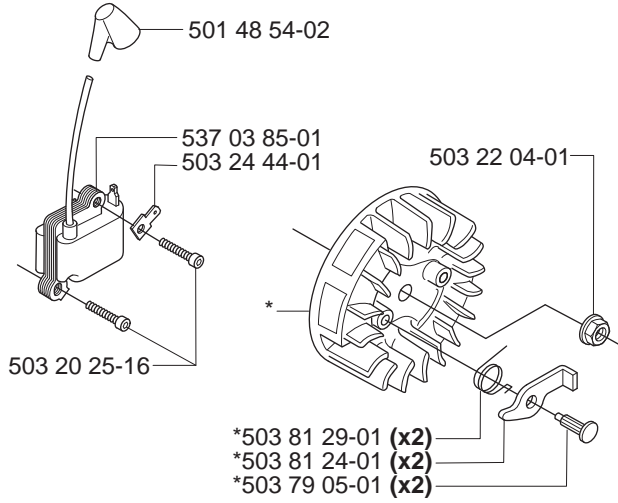

A 235R, 235RII

*compl 544 21 64-01

A 232L, 232R

*compl 502 21 92-08 (1"/25,4mm)

B 235R, 235RII

B 232L, 232R

C 235R, 235RII
*compl 503 72 43-11

C 232R
*compl 503 72 43-03

D 235R, 235RII
*compl 537 18 35-07

E 232R
*compl 502 19 58-13

F 232L
*compl 503 78 05-03

G 232L, 232R

G 235R, 235RII

H

J***compl 503 90 47-02****K*****compl 502 18 95-02****L*****compl 503 84 00-02****M**

N *compl 503 79 06-01

P *compl 503 72 80-01 (232L,R) \varnothing 35
*compl 503 69 46-01 (235R) \varnothing 38
*compl 503 10 41-01 (235RII) \varnothing 40

Q *compl 502 21 28-04

- ① 530 03 51-73
Set of gaskets
Dichtungssatz
Jeu de joints
Juego de juntas
Packningssats