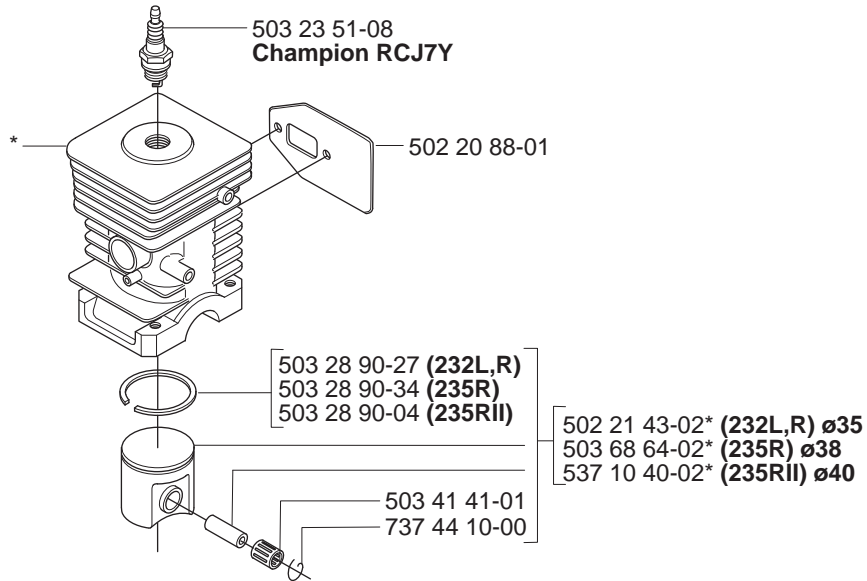

A 235R, 235RII

*compl 544 21 64-01

A 232L, 232R

*compl 502 21 92-08 (1"/25,4mm)

B 235R, 235RII

B 232L, 232R

C 235R, 235RII
*compl 503 72 43-11

C 232R
*compl 503 72 43-03

D 235R, 235RII
*compl 537 18 35-07

E 232R
*compl 502 19 58-13

F 232L
*compl 503 78 05-03

G 232L, 232R

G 235R, 235RII

H

J***compl 503 90 47-02****K*****compl 502 18 95-02****L*****compl 503 84 00-02****M**

N *compl 503 79 06-01

P *compl 503 72 80-01 (232L,R) \varnothing 35
*compl 503 69 46-01 (235R) \varnothing 38
*compl 503 10 41-01 (235RII) \varnothing 40

Q *compl 502 21 28-04

- ① 530 03 51-73
Set of gaskets
Dichtungssatz
Jeu de joints
Juego de juntas
Packningssats