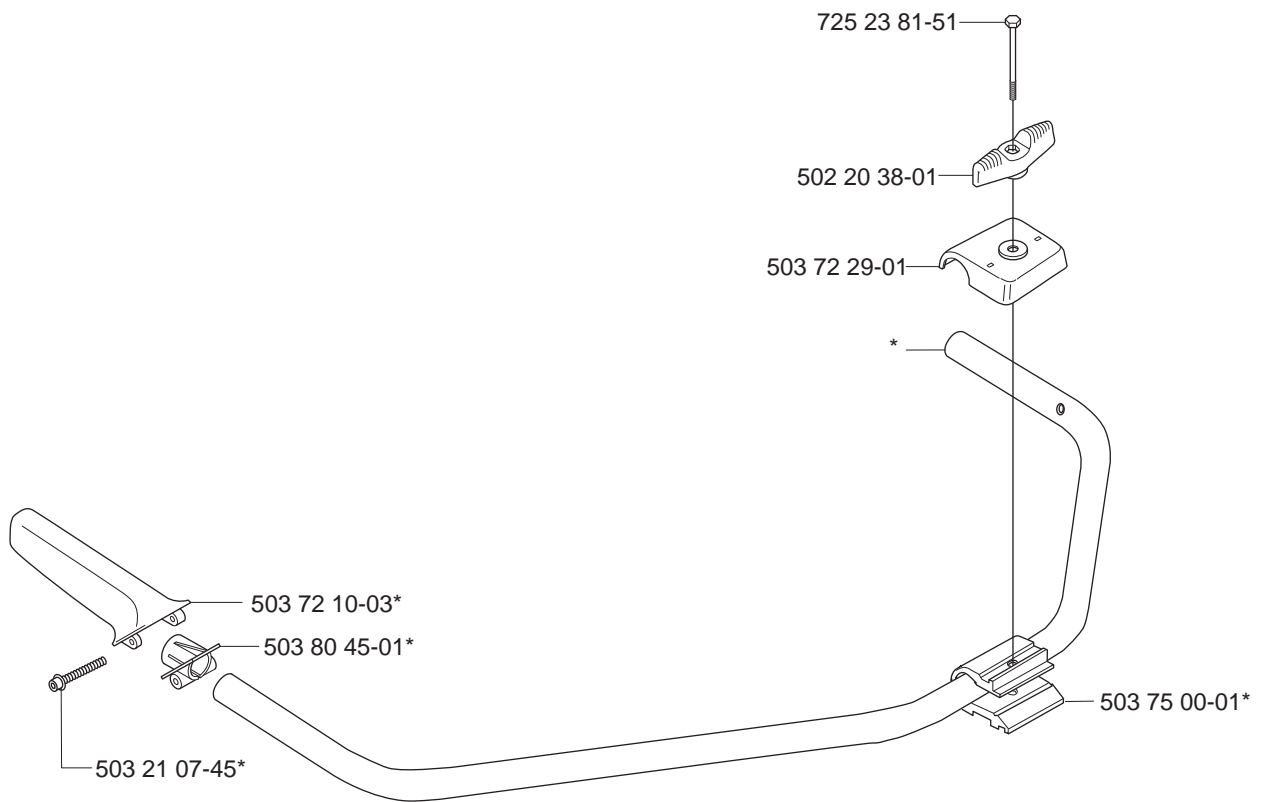

A 235R, 235RII

*compl 544 21 64-01

A 232L, 232R

*compl 502 21 92-08 (1"/25,4mm)

B 235R, 235RII

B 232L, 232R

C 235R, 235RII
*compl 503 72 43-11

C 232R
*compl 503 72 43-03

D 235R, 235RII
*compl 537 18 35-07

E 232R
*compl 502 19 58-13

F 232L
*compl 503 78 05-03

G 232L, 232R

G 235R, 235RII

H

J***compl 503 90 47-02****K*****compl 502 18 95-02****L*****compl 503 84 00-02****M**

N *compl 503 79 06-01

P *compl 503 72 80-01 (232L,R) \varnothing 35
*compl 503 69 46-01 (235R) \varnothing 38
*compl 503 10 41-01 (235RII) \varnothing 40

Q *compl 502 21 28-04

- ① 530 03 51-73
Set of gaskets
Dichtungssatz
Jeu de joints
Juego de juntas
Packningssats

U 235R, 235RII
*compl 537 33 16-01