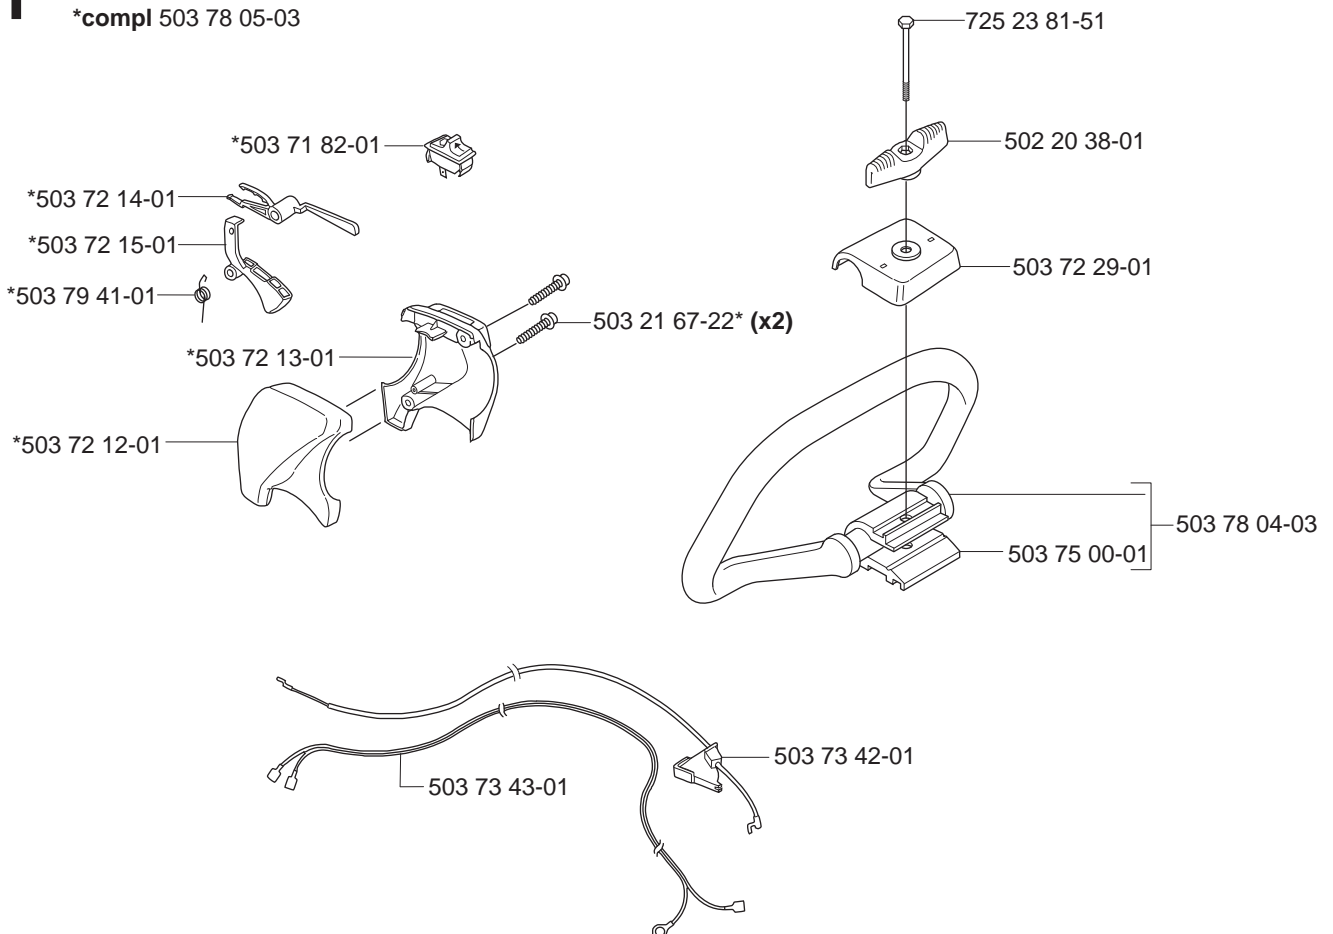

A 235R, 235RII

*compl 544 21 64-01

A 232L, 232R

*compl 502 21 92-08 (1"/25,4mm)

B 235R, 235RII

B 232L, 232R

C 235R, 235RII
*compl 503 72 43-11

C 232R
*compl 503 72 43-03

D 235R, 235RII
*compl 537 18 35-07

E 232R
*compl 502 19 58-13

F 232L
*compl 503 78 05-03

G 232L, 232R

G 235R, 235RII

H

J***compl 503 90 47-02****K*****compl 502 18 95-02****L*****compl 503 84 00-02****M**

N *compl 503 79 06-01

P *compl 503 72 80-01 (232L,R) \varnothing 35
*compl 503 69 46-01 (235R) \varnothing 38
*compl 503 10 41-01 (235RII) \varnothing 40

Q *compl 502 21 28-04

- ① 530 03 51-73
Set of gaskets
Dichtungssatz
Jeu de joints
Juego de juntas
Packningssats

U 235R, 235RII
*compl 537 33 16-01