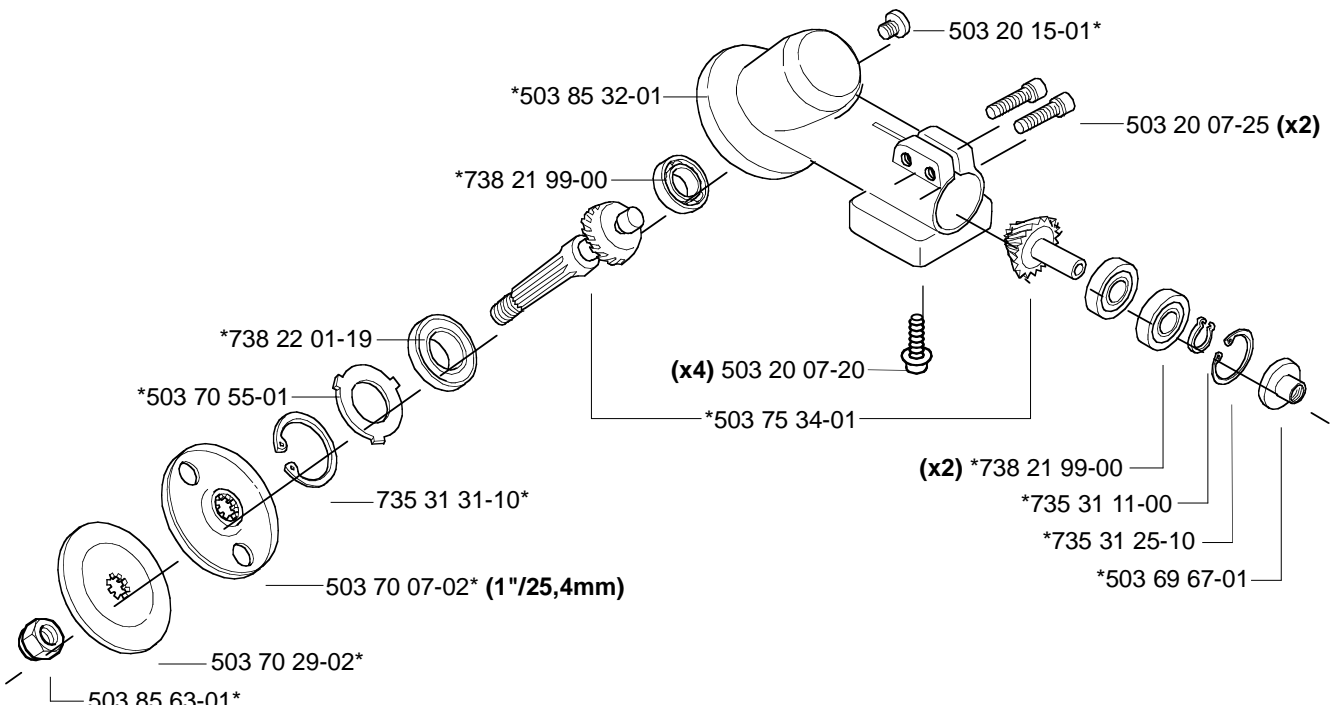

A 235R, 235RII

*compl 544 21 64-01

A 232L, 232R

*compl 502 21 92-08 (1"/25,4mm)

B 235R, 235RII

B 232L, 232R

C 235R, 235RII
*compl 503 72 43-11

C 232R
*compl 503 72 43-03

D 235R, 235RII
*compl 537 18 35-07

E 232R
*compl 502 19 58-13

F 232L
*compl 503 78 05-03

G 232L, 232R

G 235R, 235RII

H

J***compl 503 90 47-02****K*****compl 502 18 95-02****L*****compl 503 84 00-02****M**

N *compl 503 79 06-01

P *compl 503 72 80-01 (232L,R) \varnothing 35
*compl 503 69 46-01 (235R) \varnothing 38
*compl 503 10 41-01 (235RII) \varnothing 40

Q *compl 502 21 28-04

- ① 530 03 51-73
Set of gaskets
Dichtungssatz
Jeu de joints
Juego de juntas
Packningssats

U 235R, 235RII
*compl 537 33 16-01