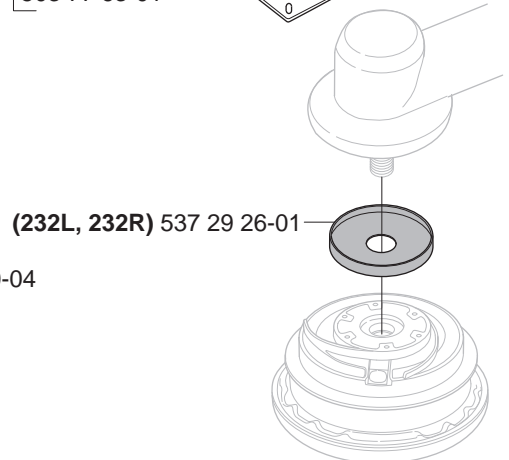

T Accessories
Zubehöre
Accessoires
Acessorios
Tillbehör

*compl 502 21 60-01 (232)
**compl 502 21 60-14 (235)

Oil Airfilter
Öl Luftfilter
Aceite Filtro Air
Huile Filtera aire
Olja Luftfilter