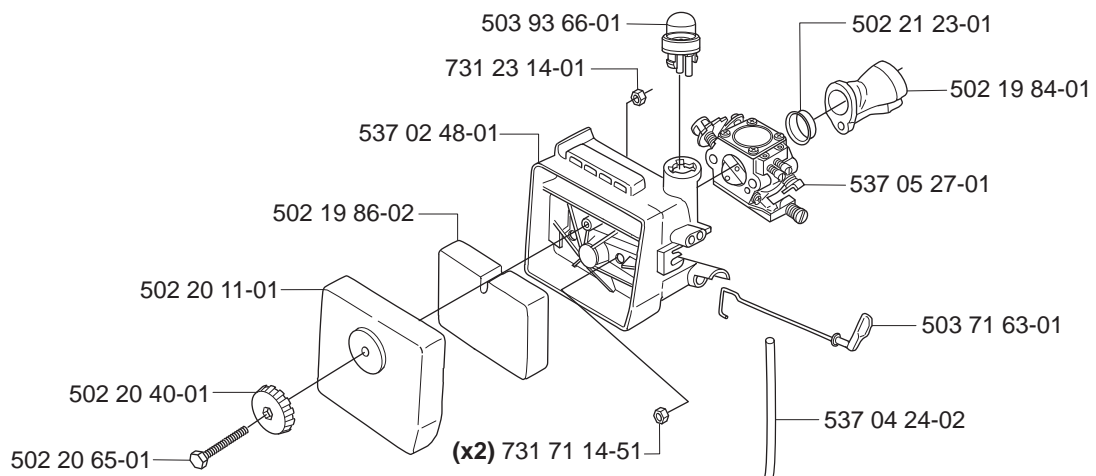

A 235R, 235RII

*compl 544 21 64-01

A 232L, 232R

*compl 502 21 92-08 (1"/25,4mm)

B 235R, 235RII

B 232L, 232R

C 235R, 235RII
*compl 503 72 43-11

C 232R
*compl 503 72 43-03

D 235R, 235RII
*compl 537 18 35-07

E 232R
*compl 502 19 58-13

F 232L
*compl 503 78 05-03

G 232L, 232R

G 235R, 235RII

H

J***compl 503 90 47-02****K*****compl 502 18 95-02****L*****compl 503 84 00-02****M**

N *compl 503 79 06-01

P *compl 503 72 80-01 (232L,R) \varnothing 35
*compl 503 69 46-01 (235R) \varnothing 38
*compl 503 10 41-01 (235RII) \varnothing 40

Q *compl 502 21 28-04

- ① 530 03 51-73
Set of gaskets
Dichtungssatz
Jeu de joints
Juego de juntas
Packningssats