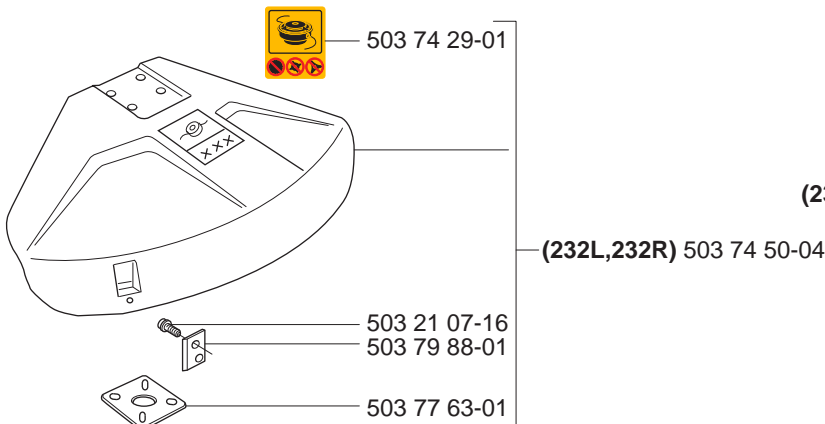

T Accessories
Zubehöre
Accessoires
Acessorios
Tillbehör

*compl 502 21 60-01 (232)
**compl 502 21 60-14 (235)

Oil Airfilter
Öl Luftfilter
Aceite Filtro Air
Huile Filtera aire
Olja Luftfilter