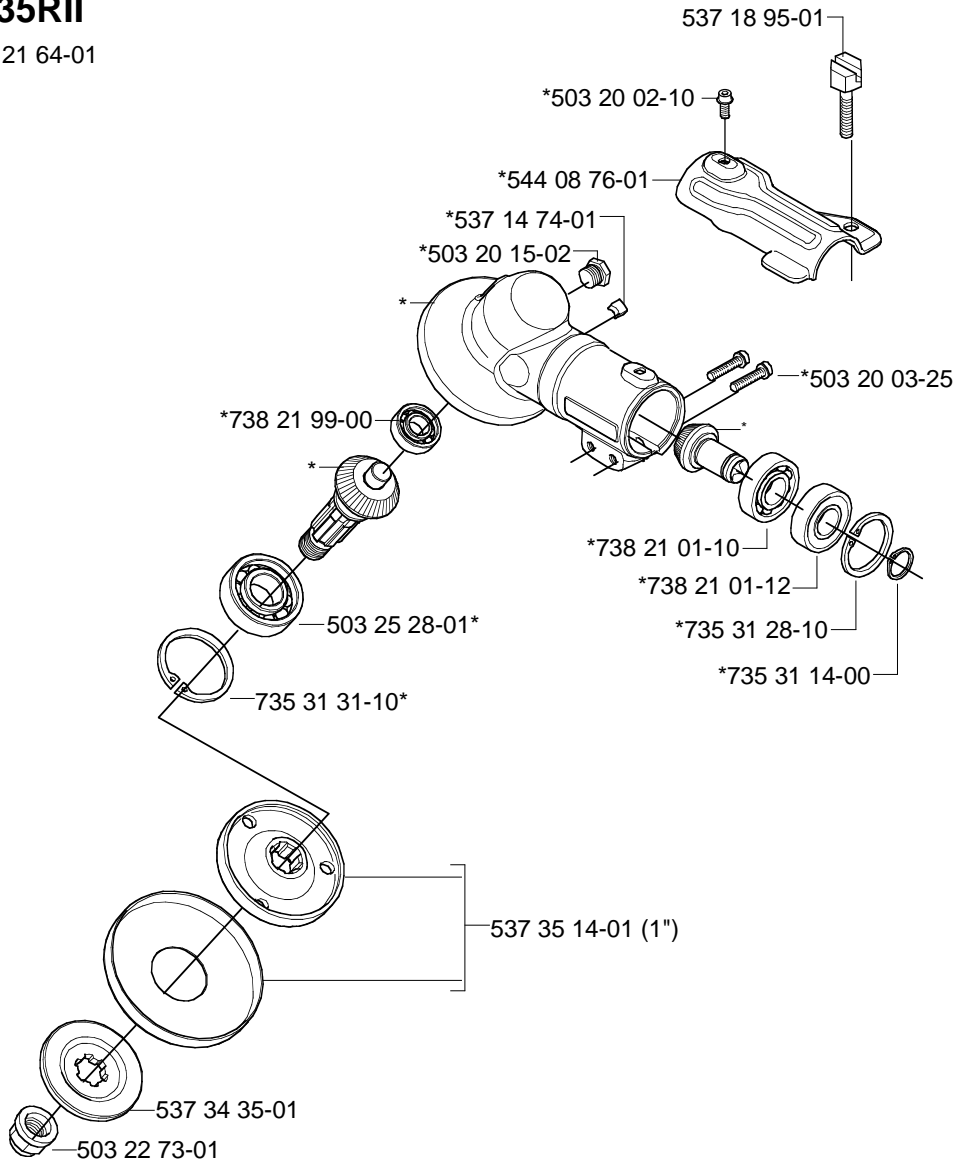

A 235R, 235RII

*compl 544 21 64-01

A 232L, 232R

*compl 502 21 92-08 (1"/25,4mm)

B 235R, 235RII

B 232L, 232R

C 235R, 235RII
*compl 503 72 43-11

C 232R
*compl 503 72 43-03

D 235R, 235RII
*compl 537 18 35-07

E 232R
*compl 502 19 58-13

F 232L
*compl 503 78 05-03

G 232L, 232R

G 235R, 235RII

H

J***compl 503 90 47-02****K*****compl 502 18 95-02****L*****compl 503 84 00-02****M**

N *compl 503 79 06-01

P *compl 503 72 80-01 (232L,R) \varnothing 35
*compl 503 69 46-01 (235R) \varnothing 38
*compl 503 10 41-01 (235RII) \varnothing 40

Q *compl 502 21 28-04

- ① 530 03 51-73
Set of gaskets
Dichtungssatz
Jeu de joints
Juego de juntas
Packningssats

U 235R, 235RII
*compl 537 33 16-01