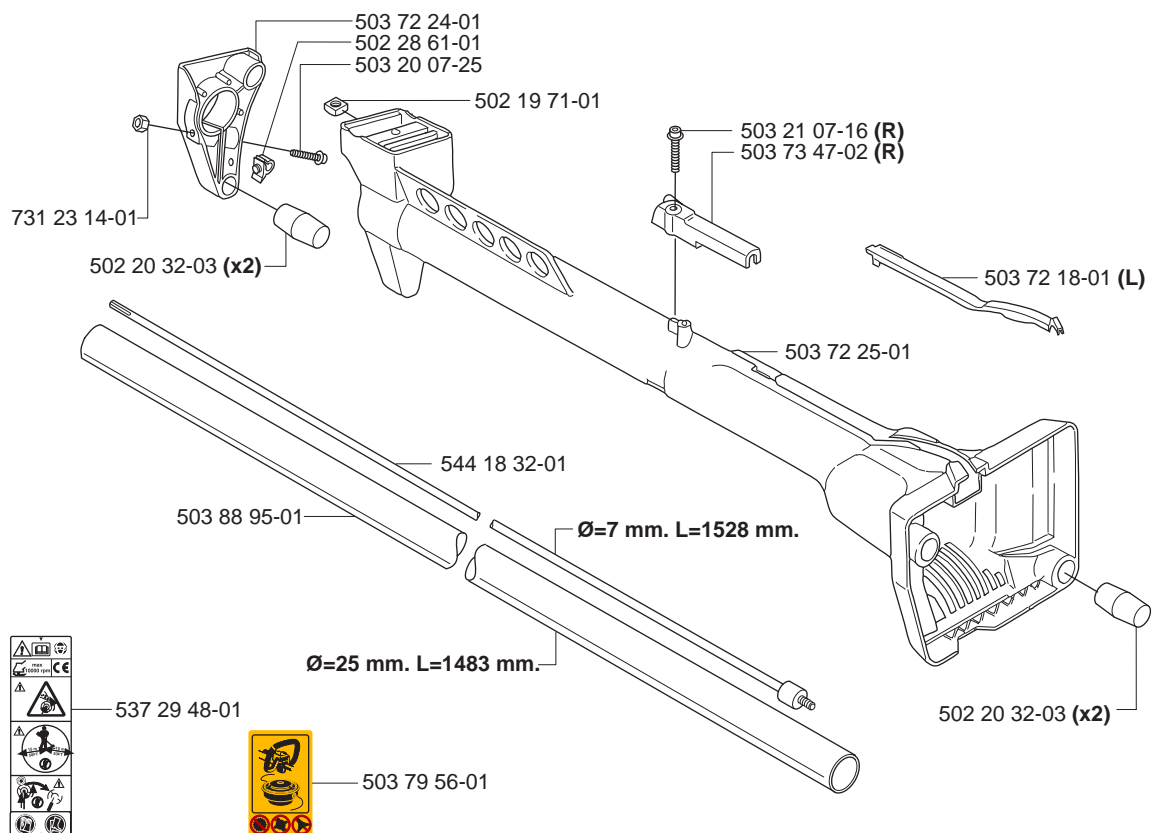

A 235R, 235RII

*compl 544 21 64-01

A 232L, 232R

*compl 502 21 92-08 (1"/25,4mm)

B 235R, 235RII

B 232L, 232R

C 235R, 235RII
*compl 503 72 43-11

C 232R
*compl 503 72 43-03

D 235R, 235RII
*compl 537 18 35-07

E 232R
*compl 502 19 58-13

F 232L
*compl 503 78 05-03

G 232L, 232R

G 235R, 235RII

H

J***compl 503 90 47-02****K*****compl 502 18 95-02****L*****compl 503 84 00-02****M**

N *compl 503 79 06-01

P *compl 503 72 80-01 (232L,R) \varnothing 35
*compl 503 69 46-01 (235R) \varnothing 38
*compl 503 10 41-01 (235RII) \varnothing 40

Q *compl 502 21 28-04

- ① 530 03 51-73
Set of gaskets
Dichtungssatz
Jeu de joints
Juego de juntas
Packningssats